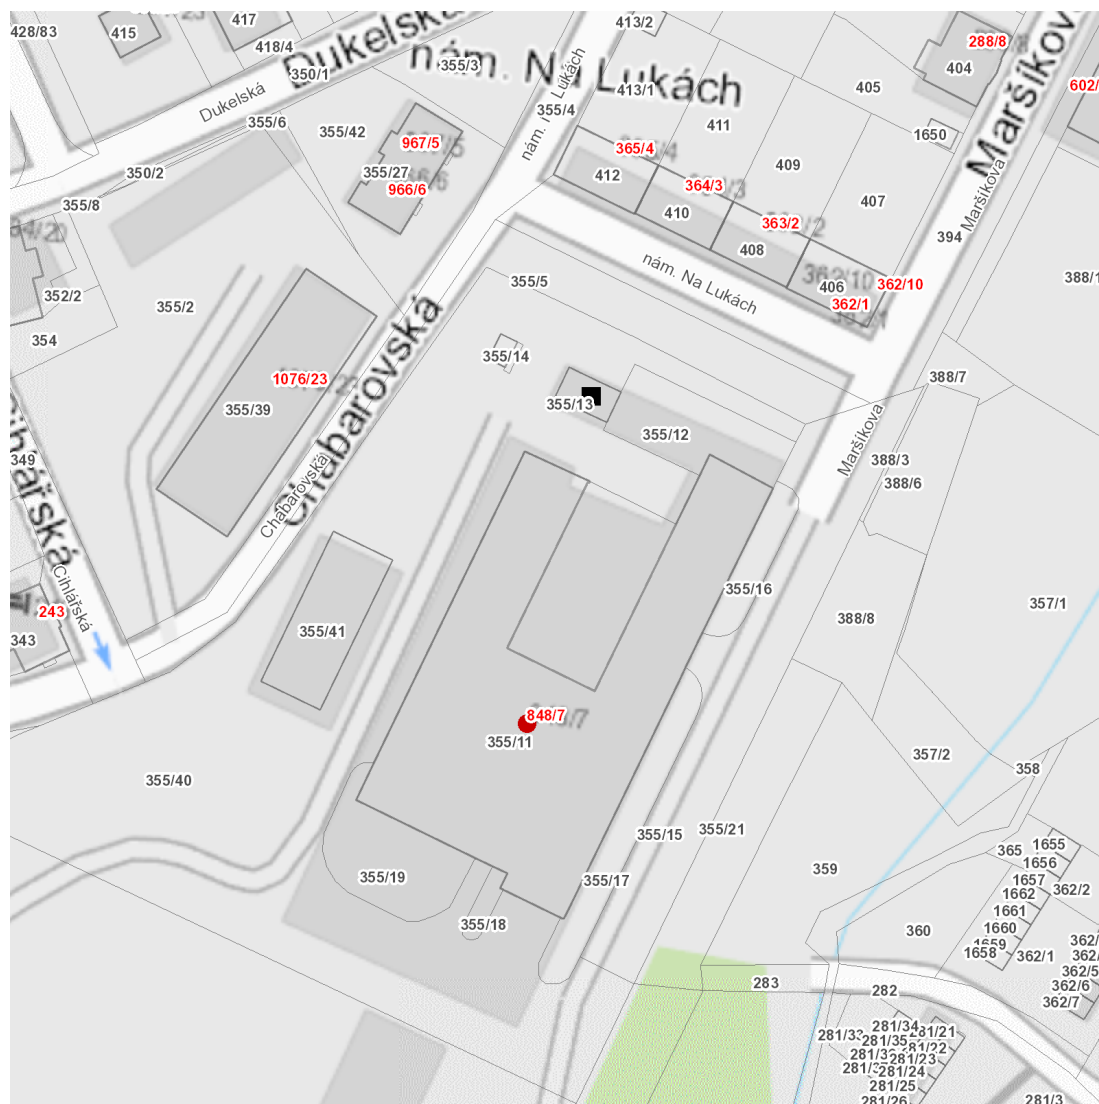

dne **11. 7. 2024** od **11:30** do **15:00** hodin

Plánovaná odstávka zahrnuje tyto lokality:**Liberec (okres Liberec)**městská část **Liberec (nečleněné město)**část obce **Liberec VI-Rochlice****nám. Na Lukách: č. o. 7****UPOZORNĚNÍ**

dne 11. 7. 2024 od 11:30 do 15:00 hodin**Orientační mapový podklad odstávkou dotčených lokalit****VYSVĚTLIVKY**

- – adresy dotčené odstávkou elektřiny
- – místa připojení k elektrické síti dotčená odstávkou

INFORMACE ZASLÁNA

IDDS: 7c6by6u (STATUTÁRNÍ MĚSTO LIBEREC)