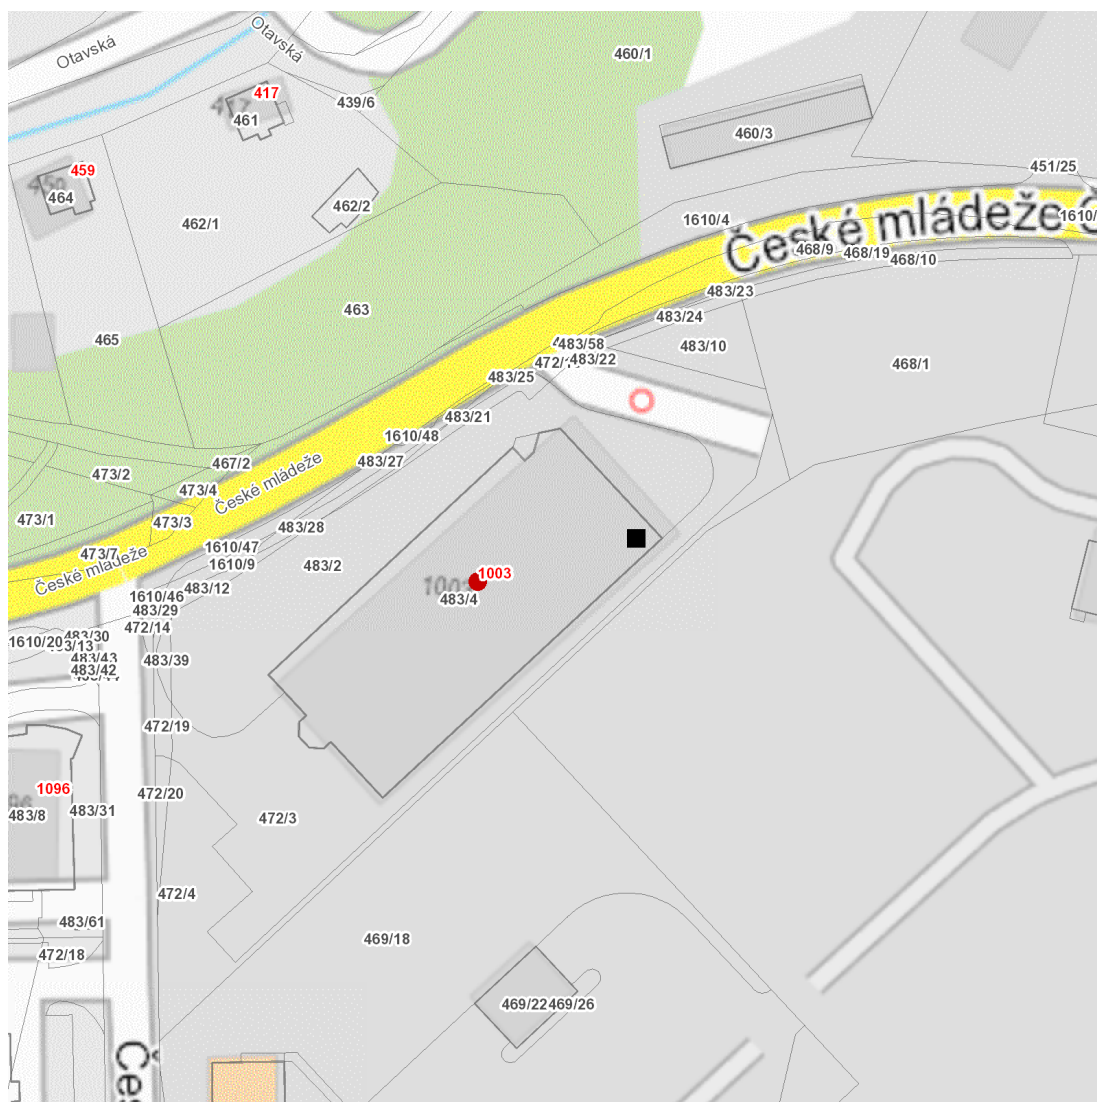

dne 9. 7. 2024 od 7:30 do 13:00 hodin

Orientační mapový podklad odstávkou dotčených lokalit

VYSVĚTLIVKY

- – adresy dotčené odstávkou elektřiny
- – místa připojení k elektrické síti dotčená odstávkou

INFORMACE ZASLÁNA

IDDS: 7c6by6u (STATUTÁRNÍ MĚSTO LIBEREC)