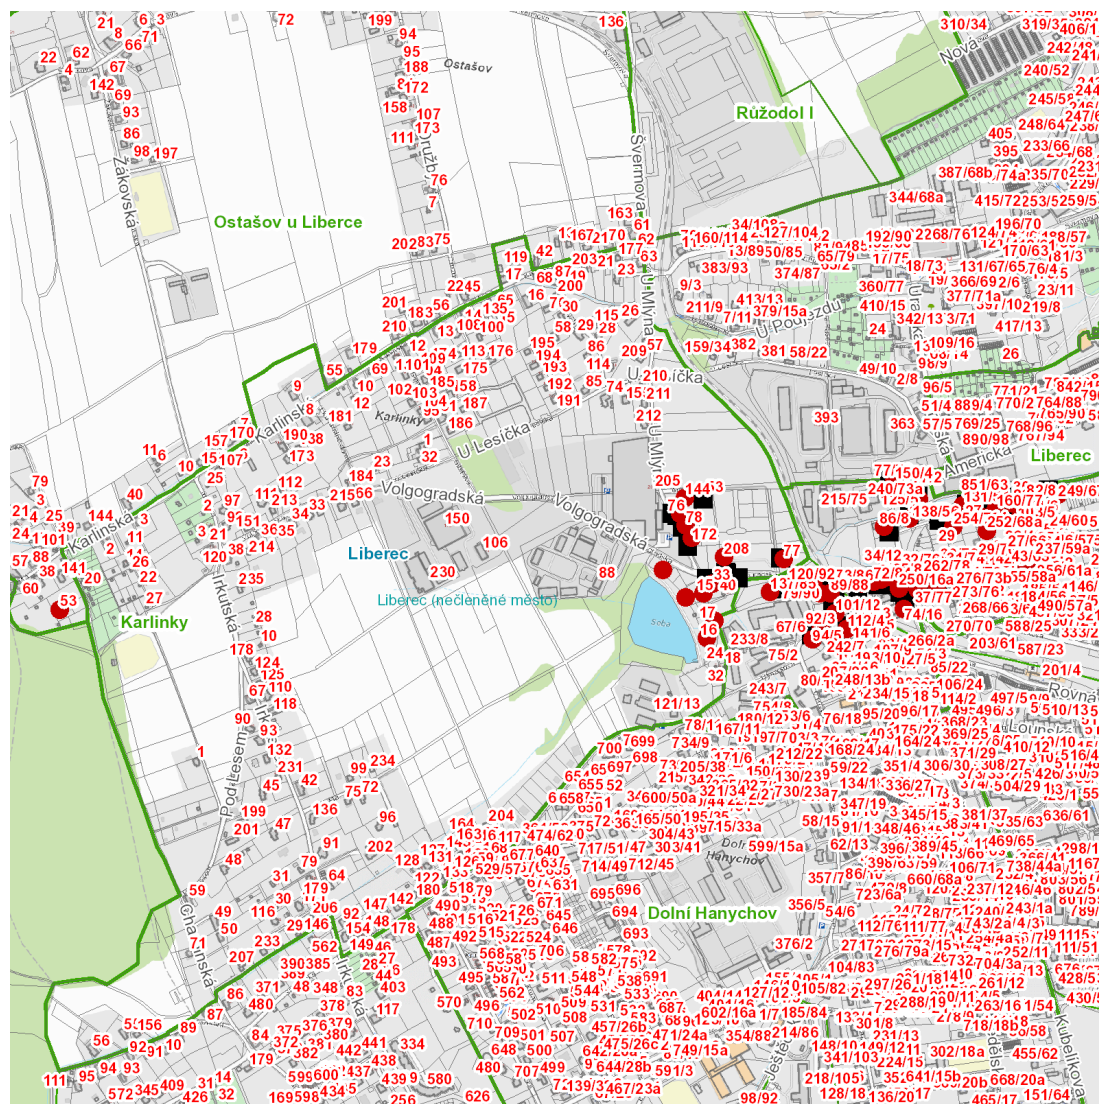

dne **3. 7. 2024** od **7:30** do **11:00** hodin

Plánovaná odstávka zahrnuje tyto lokality:**Liberec (okres Liberec)**městská část **Liberec (nečleněné město)**část obce **Liberec IX-Janův Důl****Husitská: č. o. 54, 67, 77, 79; č. p. 244****Kubelíkova: č. o. 4, 5, 7, 8, 12, 16, 16a****Letní: č. o. 5, 6, 7****Národní: č. o. 3, 4****V Horkách: č. o. 1, 3, 5****Volgogradská: č. o. 59, 59a, 61, 61a, 62-68, 68a, 69, 70, 72, 74-78, 80, 82, 84, 85, 86, 88, 90, 92**část obce **Liberec XVIII-Karlínky****Americká: č. p. 144****U Mlýna: č. p. 76, 78, 172****Volgogradská: č. p. 77, 208; č. ev. 15, 16, 17**část obce **Liberec XX-Ostašov****Karlínská: č. p. 53**kat. území **Janův Důl u Liberce (kód 682241): parcelní č. 166/1**kat. území **Karlínky (kód 682497): parcelní č. 434/2, 434/8, 437/1, 437/5**kat. území **Liberec (kód 682039): parcelní č. 434/6****UPOZORNĚNÍ**

NEJDE VÁM ELEKTŘINA...

TIP: Registrujte se zdarma na www.cezdistribuce.cz/sluzba a informace o odstávkách elektřiny budete dostávat e-mailem nebo SMS. U poruch zasíláme SMS s předpokládanou dobou obnovení dodávek. | Aktuální stav dodávek elektřiny na konkrétní adrese zjistíte snadno, rychle a bez registrace na portále **Bez Šťávy** (www.bezstavy.cz).

dne **3. 7. 2024** od **7:30** do **11:00** hodin

Orientační mapový podklad odstávkou dotčených lokalit

VYSVĚTLIVKY

- – adresy dotčené odstávkou elektřiny
- – místa připojení k elektrické síti dotčená odstávkou

INFORMACE ZASLÁNA

IDDS: 7c6by6u (STATUTÁRNÍ MĚSTO LIBEREC)