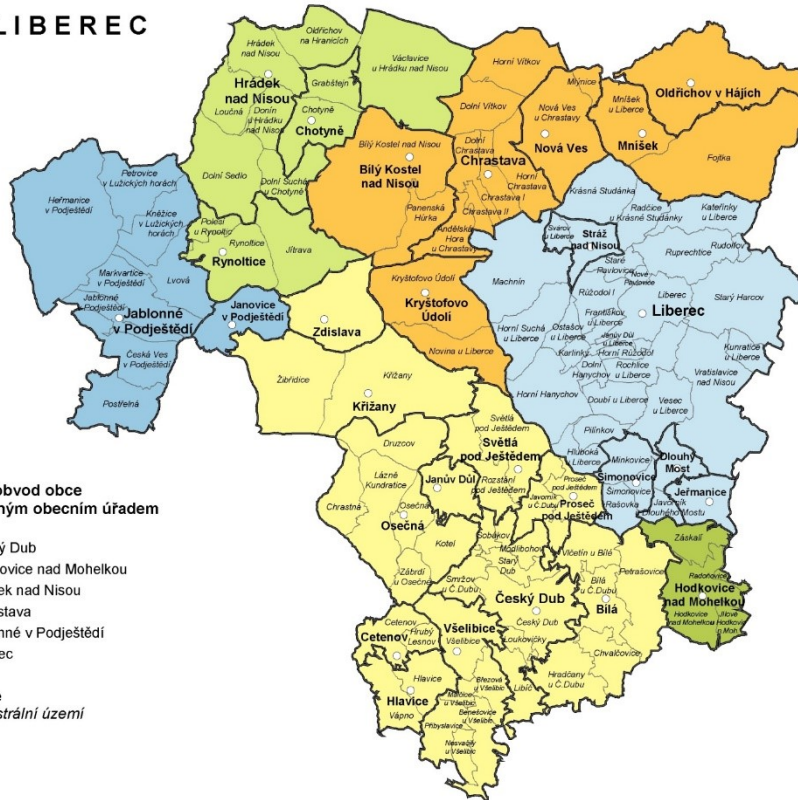

SOORP LIBEREC

Správní obvod obce s pověřeným obecním úřadem

- Český Dub
- Hodkovice nad Mohelkou
- Hrádek nad Nisou
- Chrastava
- Jabonné v Podještědí
- Liberec

- obce
- katastrální území